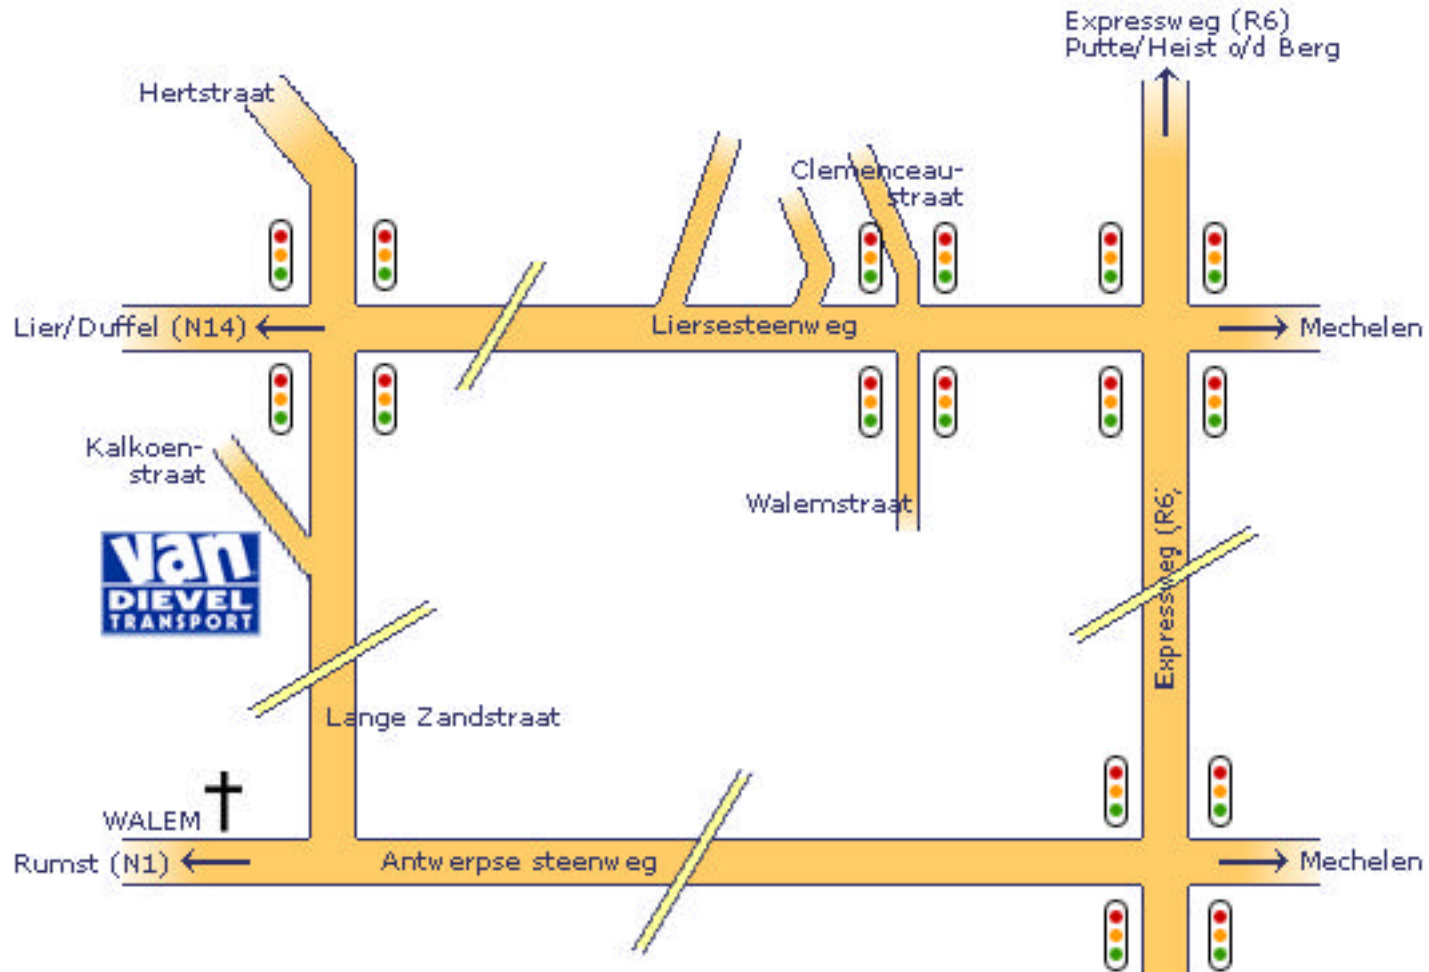

Lage Van Dievel Transport

Van Dievel Transport
Kalkoenstraat 40
B-2860 Sint-Katelijne-Waver
Tel: +32 15/31.80.00

Autobahn E19
Ausfahrt Mechelen-Noord