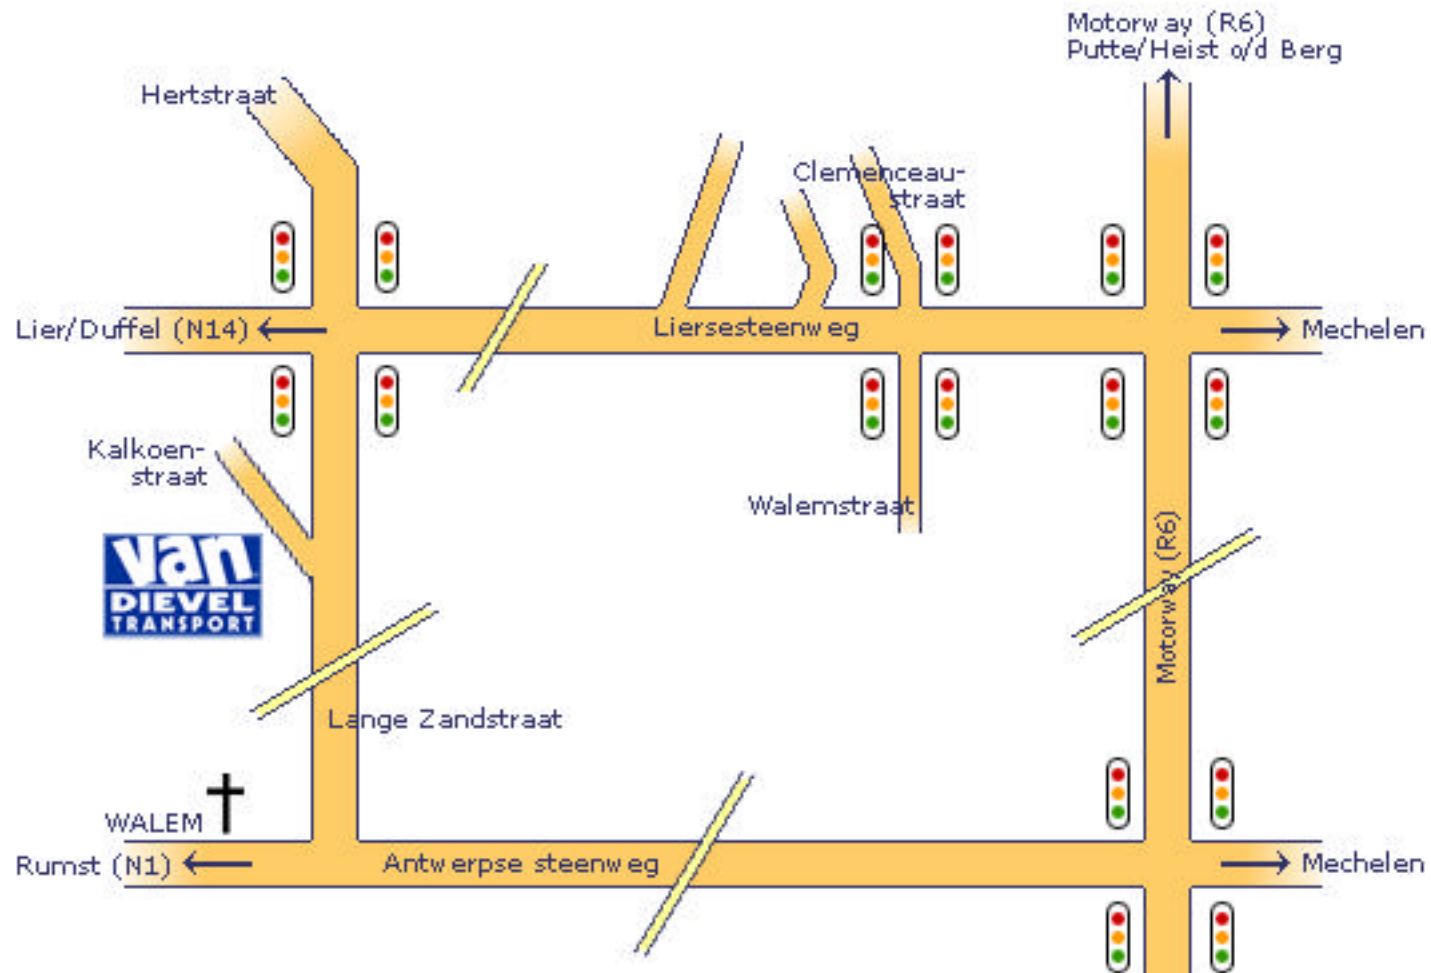

## Directions to Van Dievel Transport

**Van Dievel Transport**  
Kalkoenstraat 40  
B-2860 Sint-Katelijne-Waver  
Tel: +32 15/31.80.00

Motorway E19  
exit Mechelen-Noord